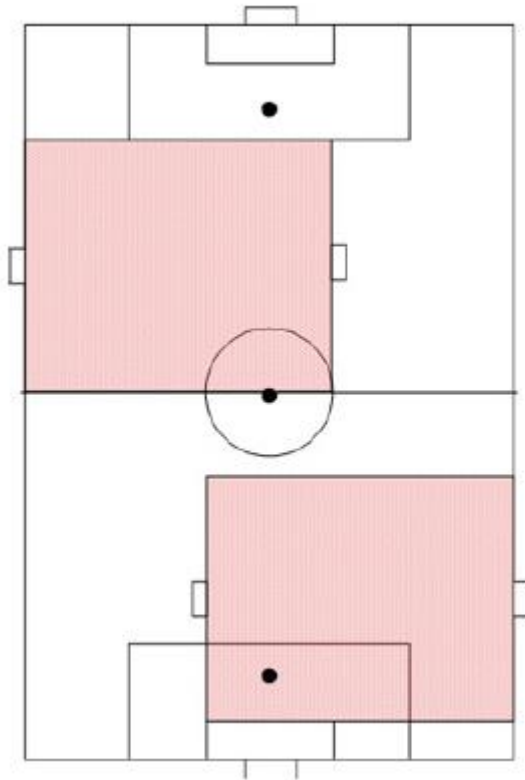

F-Junioren (U9 / U8)

Spielerzahl:	7 : 7 (Mindestspielerzahl 5)
Ein- und Auswechseln:	beliebig oft
Spielfeldgröße:	ca. 40 m x 35 m (siehe Skizzen)
Spielfeld:	Außenlinien können mit „Hütchen“ markiert werden
Tore:	5 m x 2 m (kippsicher aufzustellen)
Torraum:	4 m
Strafraum:	12 m
Strafstoß:	8 m
Mittelkreis:	7 m
Spieldauer:	2 x 20 min.
Spielball:	Größe 3 (290 g), Ø 19,10 cm
Abseitsregel:	kommt nicht zur Anwendung
Rückpassregel:	kommt nicht zur Anwendung
Abstoß:	wahlweise aus der Hand oder vom Boden
Zusatz:	Ergänzend zu den Bestimmungen im Anhang zur WDFV-Jugendspielordnung festgelegt, dass der Torabstoß/Abschlag sowie der Abwurf/ Abschlag des Torhüters aus dem Spiel heraus (soweit dieser den Ball mit den Händen kontrolliert hat) vor der Mittellinie von einem Feldspieler berührt werden muss.
Einwurf:	keine Konsequenz bei falscher Ausführung, Fehler erklären
Regelwidriges Spiel:	Verstoß erklären, Freistoß nur direkt, in Tornähe: Strafstoß
Eckstoß:	von der Eckfahne
Spielleiter:	kein Spielleiter wg. FairPlay-Liga