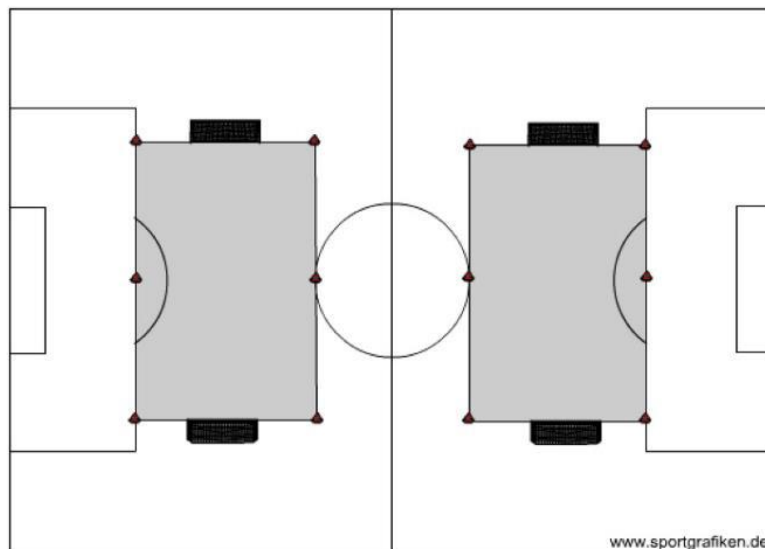

Für den Kreisjugendausschuss

Hamm, 01.08.2019

Vorsitzender
Kreisjugend-Ausschuss

Koordinator Spielbetrieb
Kreisjugend-Ausschuss