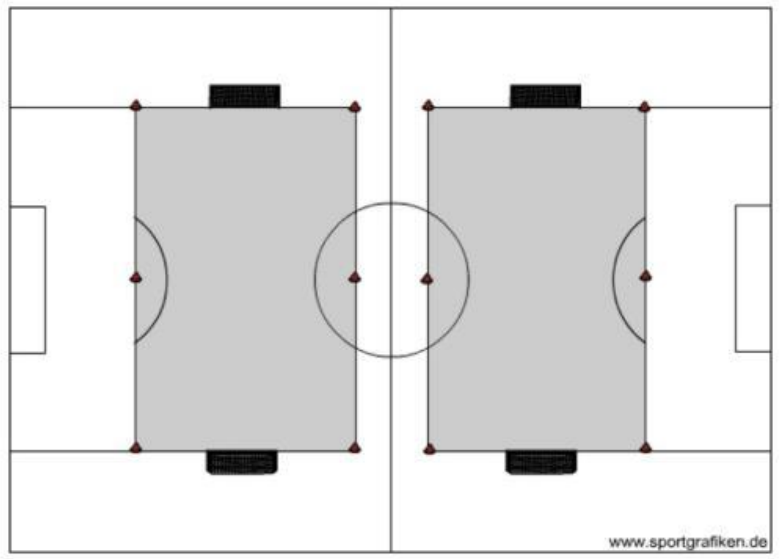

F-Junioren (U9 / U8)

Spielerzahl:	7 : 7 (Mindestspielerzahl 5)
Ein- und Auswechseln:	beliebig oft
Spielfeldgröße:	ca. 40 m x 35 m (siehe Skizzen)
Spielfeld:	Außenlinien können mit „Hütchen“ markiert werden
Tore:	5 m x 2 m (kippsicher aufzustellen)
Torraum:	4 m
Strafraum:	12 m
Strafstoß:	8 m
Mittelkreis:	7 m
Spieldauer:	2 x 20 min.
Spielball:	Größe 3 (290 g), Ø 19,10 cm
Abseitsregel:	kommt nicht zur Anwendung
Rückpassregel:	kommt nicht zur Anwendung
Abstoß:	wahlweise aus der Hand oder vom Boden
Zusatz:	Ergänzend zu den Bestimmungen im Anhang zur WDFV-Jugendspielordnung festgelegt, dass der Torabstoß/Abschlag sowie der Abwurf/ Abschlag des Torhüters aus dem Spiel heraus (soweit dieser den Ball mit den Händen kontrolliert hat) vor der Mittellinie von einem Feldspieler berührt werden muss.
Einwurf:	keine Konsequenz bei falscher Ausführung, Fehler erklären
Regelwidriges Spiel:	Verstoß erklären, Freistoß nur direkt, in Tornähe: Strafstoß
Eckstoß:	von der Eckfahne
Spielleiter:	kein Spielleiter wg. FairPlay-Liga