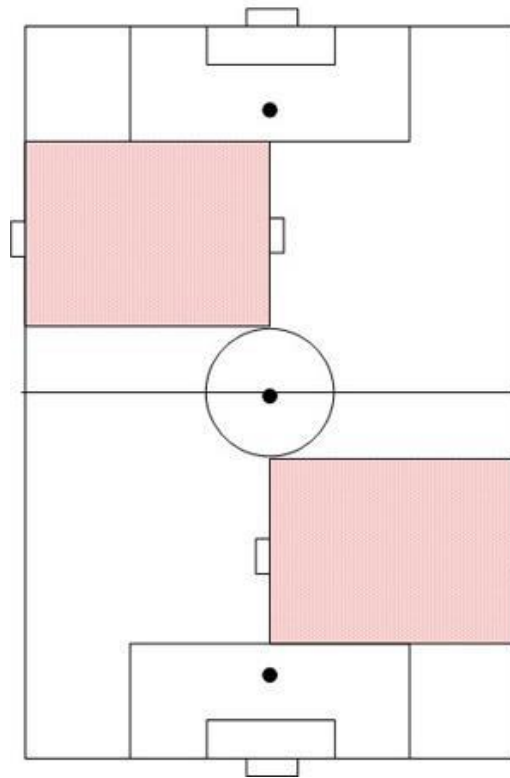

Für den Kreisjugendausschuss

Hamm, 01.08.2019

Vorsitzender
Kreisjugend-Ausschuss

Koordinator Spielbetrieb
Kreisjugend-Ausschuss