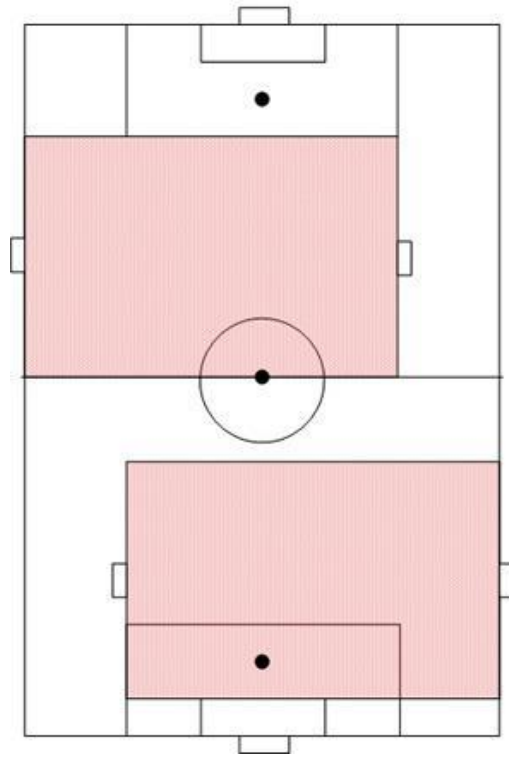

F-Junioren (U9 / U8)

Spielerzahl:	7 : 7 (Mindestspielerzahl 5)
Ein- und Auswechseln:	beliebig oft
Spielfeldgröße:	ca. 40 m x 35 m (siehe Skizzen)
Spielfeld:	Außenlinien können mit „Hütchen“ markiert werden
Tore:	5 m x 2 m (kippsicher aufzustellen)
Torraum:	4 m
Strafraum:	12 m
Strafstoß:	8 m
Mittelkreis:	7 m
Spieldauer:	2 x 20 min.
Spielball:	Größe 3 (290 g), Ø 19,10 cm
Abseitsregel:	kommt nicht zur Anwendung
Rückpassregel:	kommt nicht zur Anwendung
Abstoß:	wahlweise aus der Hand oder vom Boden
Zusatz:	Ergänzend zu den Bestimmungen im Anhang zur WDFV-Jugendspielordnung festgelegt, dass der Torabstoß/Abschlag sowie der Abwurf/ Abschlag des Torhüters aus dem Spiel heraus (soweit dieser den Ball mit den Händen kontrolliert hat) vor der Mittellinie von einem Feldspieler berührt werden muss.
Einwurf:	keine Konsequenz bei falscher Ausführung, Fehler erklären
Regelwidriges Spiel:	Verstoß erklären, Freistoß nur direkt, in Tornähe: Strafstoß
Eckstoß:	von der Eckfahne
Spielleiter:	kein Spielleiter wg. FairPlay-Liga